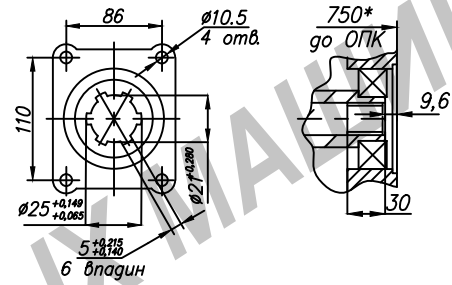

ХАНТ-3131S.402.22X0001ГЧ

Б(1:4)(1)

КОМ

А(1:4)(1)
Фланец коробки РОМ

Вариант с насосом

Вариант крышкой

Вариант с фланцем

В (1:10) (1)

Г(1:4) (1)

Фланец коробки ДОМ

Подпись и дата

Инф. № дубл.

Взам. инф. №

Подпись и дата

Инф. № подл.

Изм	Лист	№ докум	Подпись	Дата