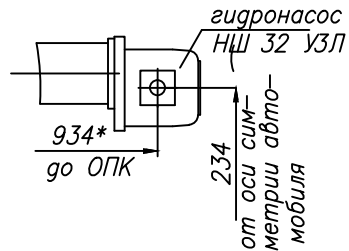

ХАНТ-3131S.402.22X0001ГЧ

Б(1:4)(1)

КОМ

А(1:4)(1)
Фланец коробки РОМ

Вариант с насосом

Вариант крышкой

Вариант с фланцем

В (1:10) (1)

Г(1:4) (1)

Фланец коробки ДОМ

Подпись и дата

Инф. № дубл.

Взам. инф. №

Подпись и дата

Инф. № подл.

Изм	Лист	№ докум	Подпись	Дата