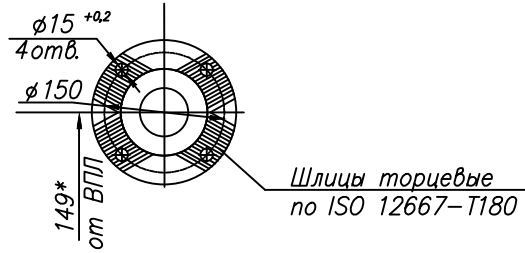

ХАНТ-3131S.402.22X0001ГЧ

Б(1:4)(1)

КОМ

А(1:4)(1)
Фланец коробки РОМ

Вариант с насосом

Вариант крышкой

Вариант с фланцем

В (1:10) (1)