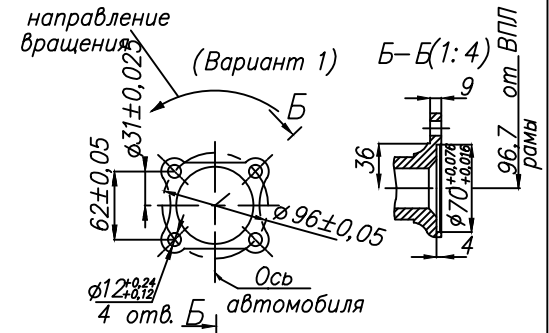

Г(1:4) (1)

Фланец коробки ДОМ