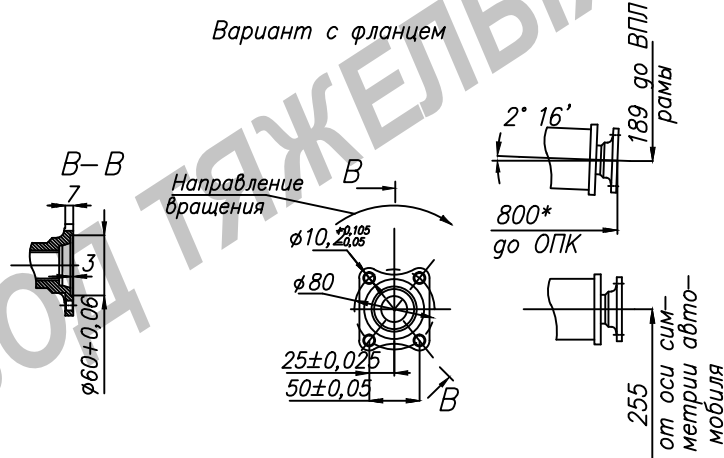

ХАНТ-3131S.402.22X0001ГЧ

Б(1:4)(1)

КОМ

А(1:4)(1)
Фланец коробки РОМ

Вариант с насосом

Вариант крышкой

Вариант с фланцем

В (1:10) (1)

Г(1:4) (1)

Фланец коробки ДОМ

Подпись и дата

Инф. № дубл.

Взам. инф. №

Подпись и дата

Инф. № подл.

Изм	Лист	№ докум	Подпись	Дата