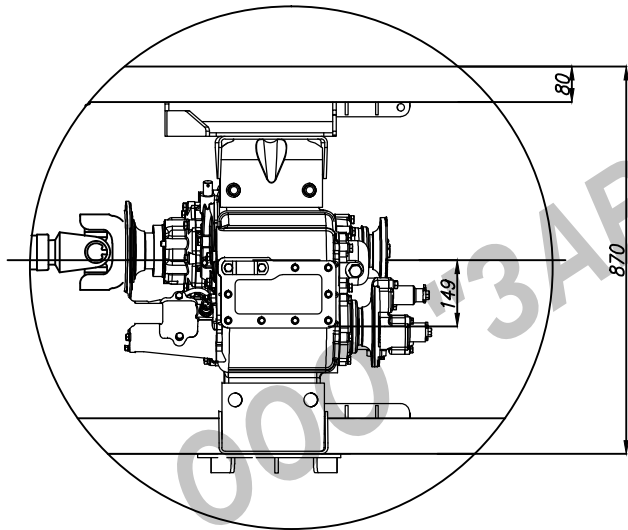

ХАНТ-3131S.402.22X0001ГЧ

Б(1:4)(1)

КОМ

А(1:4)(1)
Фланец коробки РОМ

Вариант с насосом

Вариант крышкой

Вариант с фланцем

В (1:10) (1)

Г(1:4) (1)

Фланец коробки ДОМ

Подпись и дата

Инф. № дубл.

Взам. инф. №

Подпись и дата

Инф. № подл.

Изм	Лист	№ докум	Подпись	Дата