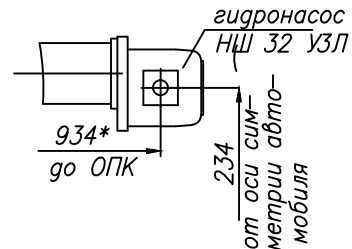

ХАНТ-3131S.402.22X.0001ГЧ

Б(1:4)(1)

КОМ

А(1:4)(1)
Фланец коробки РОМ

Вариант с насосом

Вариант крышкой

Вариант с фланцем

В (1:10) (1)

Г(1:4) (1)

Фланец коробки ДОМ

Подпись и дата

Инф. № дубл.

Взам. инф. №

Подпись и дата

Инф. № подл.

Изм	Лист	№ докум	Подпись	Дата