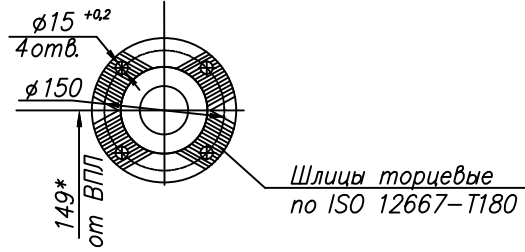

ХАНТ-3131S.402.22X.0001ГЧ

Б(1:4)(1)

КОМ

А(1:4)(1)
Фланец коробки РОМ

Вариант с насосом

Вариант крышкой

Вариант с фланцем

Г(1:4) (1)