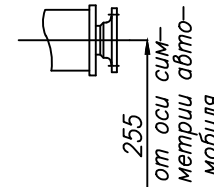

ХАНТ-3131S.402.22X.0001ГЧ

Б(1:4)(1)

КОМ

А(1:4)(1)
Фланец коробки РОМ

Вариант с насосом

Вариант крышкой

Вариант с фланцем

Г(1:4) (1)

Фланец коробки ДОМ

В (1:10) (1)

Подпись и дата

Инф. № дубл.

Взам. инф. №

Подпись и дата

Инф. № подл.

Изм	Лист	№ докум	Подпись	Дата