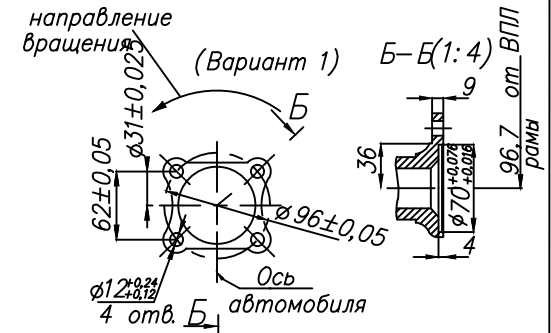

Г(1:4) (1)

Фланец коробки ДОМ