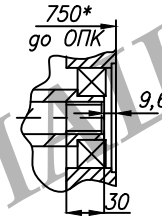

ХАНТ-3131S.402.22X.0001ГЧ

Б(1:4)(1)

КОМ

А(1:4)(1)
Фланец коробки РОМ

Вариант с насосом

Вариант крышкой

Вариант с фланцем

Г(1:4) (1)