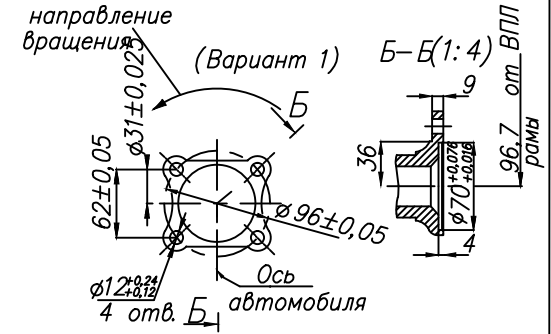

ХАНТ-3131S.402.22X.0001ГЧ

Б(1:4)(1)

КОМ

А(1:4)(1)
Фланец коробки РОМ

Вариант с насосом

Вариант крышкой

Вариант с фланцем

Г(1:4) (1)

Фланец коробки ДОМ

В (1:10) (1)

Подпись и дата

Инф. № дубл.

Взам. инф. №

Подпись и дата

Инф. № подл.

Изм	Лист	№ докум	Подпись	Дата