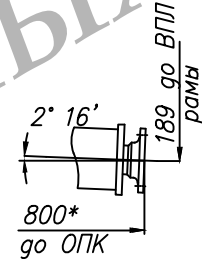

ХАНТ-3131S.402.22X.0001ГЧ

Б(1:4)(1)

КОМ

А(1:4)(1)
Фланец коробки РОМ

Вариант с насосом

Вариант крышкой

Вариант с фланцем

Г(1:4) (1)

Фланец коробки ДОМ

В (1:10) (1)

Подпись и дата

Инф. № дубл.

Взам. инф. №

Подпись и дата

Инф. № подл.

Изм	Лист	№ докум	Подпись	Дата