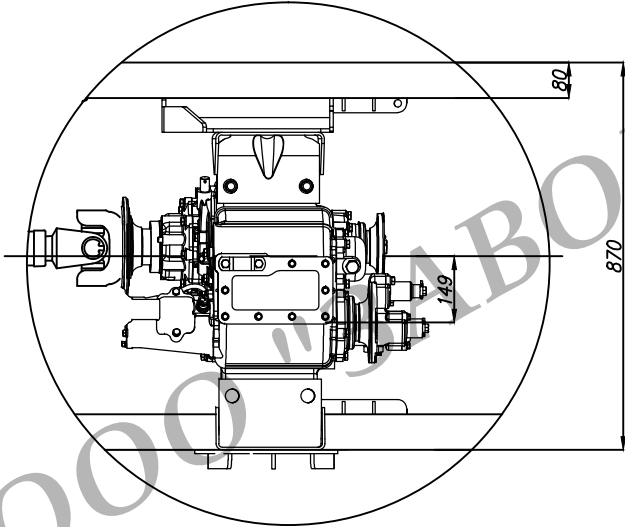

ХАНТ-3131S.402.22X.0001ГЧ

Б(1:4)(1)

КОМ

А(1:4)(1)
Фланец коробки РОМ

Вариант с насосом

Вариант крышкой

Вариант с фланцем

Г(1:4) (1)

Фланец коробки ДОМ

В (1:10) (1)

Подпись и дата

Инф. № дубл.

Взам. инф. №

Подпись и дата

Инф. № подл.

Изм	Лист	№ докум	Подпись	Дата