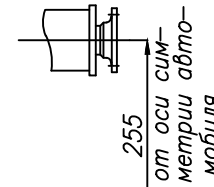

ХАНТ-3131S.402.22X.0001ГЧ

Б(1:4)(1)

КОМ

А(1:4)(1)
Фланец коробки РОМ

Вариант с насосом

Вариант крышкой

Вариант с фланцем

В (1:10) (1)

Г(1:4) (1)

Фланец коробки ДОМ

Подпись и дата

Инф. № дубл.

Взам. инф. №

Подпись и дата

Инф. № подл.

Изм	Лист	№ докум	Подпись	Дата