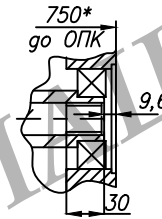

ХАНТ-3131S.402.22X.0001ГЧ

Б(1:4)(1)

КОМ

А(1:4)(1)
Фланец коробки РОМ

Вариант с насосом

Вариант крышкой

Вариант с фланцем

В (1:10) (1)

Г(1:4) (1)

Фланец коробки ДОМ

Подпись и дата

Инф. № дубл.

Взам. инф. №

Подпись и дата

Инф. № подл.

Изм	Лист	№ докум	Подпись	Дата