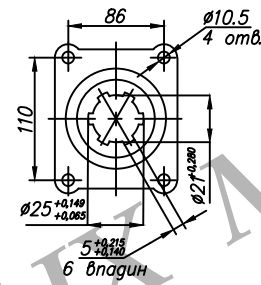

ХАНТ-3131S.402.22X.0001ГЧ

Б(1:4)(1)

КОМ

А(1:4)(1)
Фланец коробки РОМ

Вариант с насосом

Вариант крышкой

Вариант с фланцем

В (1:10) (1)

Г(1:4) (1)

Фланец коробки ДОМ

Подпись и дата

Инф. № дубл.

Взам. инф. №

Подпись и дата

Инф. № подл.

Изм	Лист	№ докум	Подпись	Дата