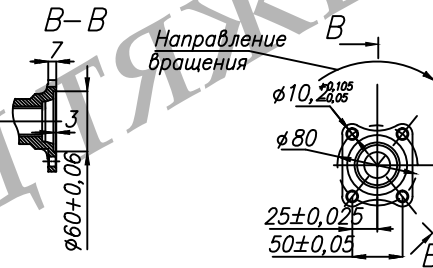

ХАНТ-3131S.402.22X.0001ГЧ

Б(1:4)(1)

КОМ

А(1:4)(1)
Фланец коробки РОМ

Вариант с насосом

Вариант крышкой

Вариант с фланцем

В (1:10) (1)