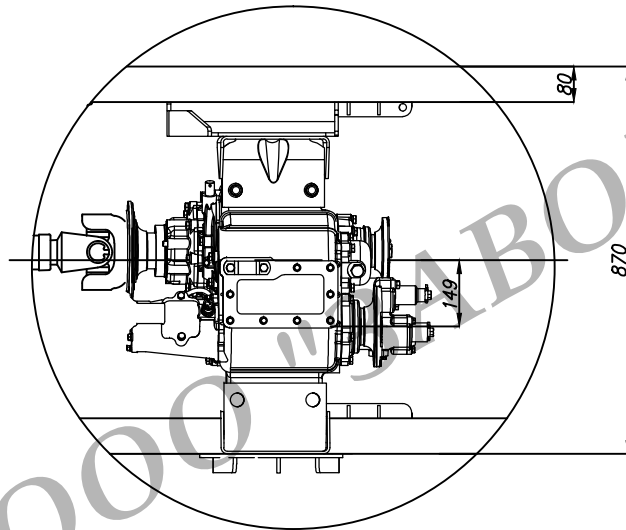

ХАНТ-3131S.402.22X.0001ГЧ

Б(1:4)(1)

КОМ

А(1:4)(1)
Фланец коробки РОМ

Вариант с насосом

Вариант крышкой

Вариант с фланцем

В (1:10) (1)

Г(1:4) (1)

Фланец коробки ДОМ

Подпись и дата

Инф. № дубл.

Взам. инф. №

Подпись и дата

Инф. № подл.

Изм	Лист	№ докум	Подпись	Дата