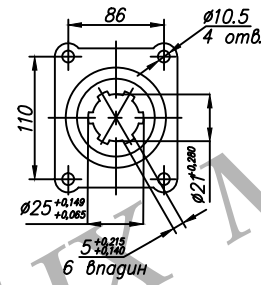

ХАНТ-3131S.402.22X.0001ГЧ

Б(1:4)(1)

КОМ

А(1:4)(1)
Фланец коробки РОМ

Вариант с насосом

Вариант крышкой

Вариант с фланцем

Г(1:4) (1)

Фланец коробки ДОМ

В (1:10) (1)

Подпись и дата

Инф. № дубл.

Взам. инф. №

Подпись и дата

Инф. № подл.

Изм	Лист	№ докум	Подпись	Дата