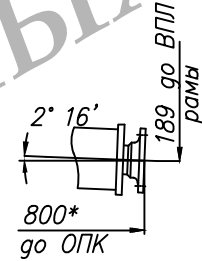

ХАНТ-3131S.402.22X.0001ГЧ

Б(1:4)(1)

КОМ

А(1:4)(1)
Фланец коробки РОМ

Вариант с насосом

Вариант крышкой

Вариант с фланцем

В (1:10) (1)

Г(1:4) (1)

Фланец коробки ДОМ

Подпись и дата

Инф. № дубл.

Взам. инф. №

Подпись и дата

Инф. № подл.

Изм	Лист	№ докум	Подпись	Дата