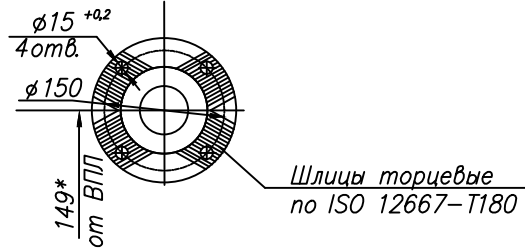

ХАНТ-3131S.402.22X.0001ГЧ

Б(1:4)(1)

КОМ

А(1:4)(1)
Фланец коробки РОМ

Вариант с насосом

Вариант крышкой

Вариант с фланцем

В (1:10) (1)