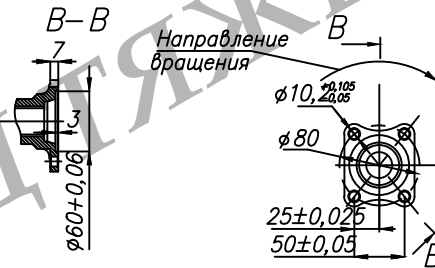

ХАНТ-3131S.402.22X.0001ГЧ

Б(1:4)(1)

КОМ

А(1:4)(1)
Фланец коробки РОМ

Вариант с насосом

Вариант крышкой

Вариант с фланцем

Г(1:4) (1)

Фланец коробки ДОМ

В (1:10) (1)

Подпись и дата

Инф. № дубл.

Взам. инф. №

Подпись и дата

Инф. № подл.

Изм	Лист	№ докум	Подпись	Дата