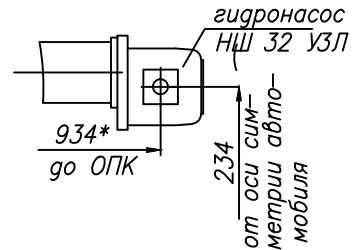

ХАНТ-3131S.402.22X.0001ГЧ

Б(1:4)(1)

КОМ

А(1:4)(1)
Фланец коробки РОМ

Вариант с насосом

Вариант крышкой

Вариант с фланцем

Г(1:4) (1)

Фланец коробки ДОМ

В (1:10) (1)

Подпись и дата

Инф. № дубл.

Взам. инф. №

Подпись и дата

Инф. № подл.

Изм	Лист	№ докум	Подпись	Дата