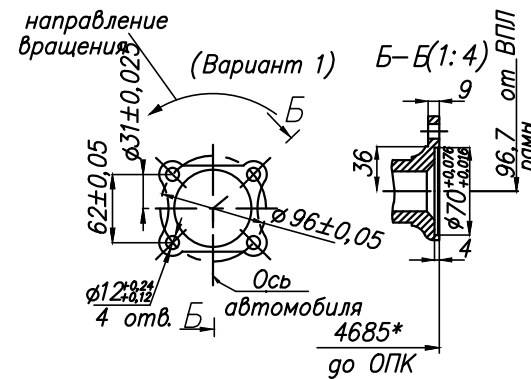

ХАНТ-3131S.402.11E.0001ГЧ

Б(1:4)(1)

КОМ

А(1:4)(1)  
Фланец коробки РОМ

Вариант с насосом

Вариант крышкой

Вариант с фланцем

Г(1:4) (1)

Фланец коробки ДОМ

В (1:10) (1)

Подпись и дата

Инф. № дубл.

Взам. инв. №

Подпись и дата

Инф. № подл.

Изм	Лист	№ докум	Подпись	Дата
-----	------	---------	---------	------