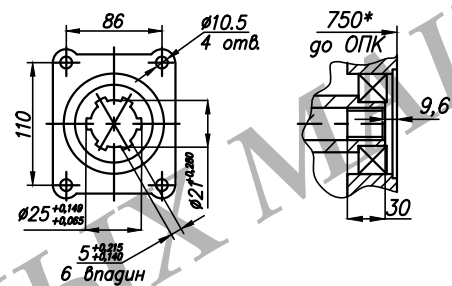

ХАНТ-3131S.402.11E.0001ГЧ

Б(1:4)(1)

КОМ

А(1:4)(1)
Фланец коробки РОМ

Вариант с насосом

Вариант крышкой

Вариант с фланцем

Г(1:4)(1)