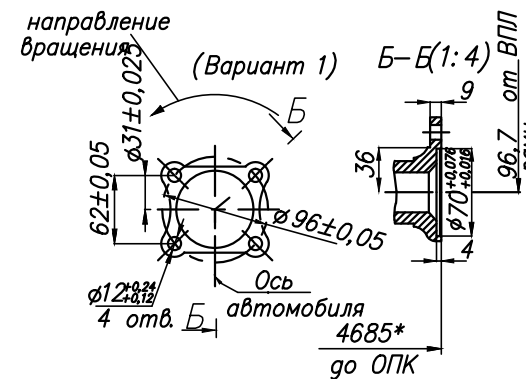

ХАНТ-3131S.402.11E.0001ГЧ

Б(1:4)(1)

КОМ

А(1:4)(1)
Фланец коробки РОМ

Вариант с насосом

Вариант крышкой

Вариант с фланцем

Г(1:4)(1)

Фланец коробки ДОМ

В (1:10) (1)

Подпись и дата

Инф. № дубл.

Взам. инв. №

Подпись и дата

Инф. № подл.

Изм	Лист	№ докум	Подпись	Дата
-----	------	---------	---------	------