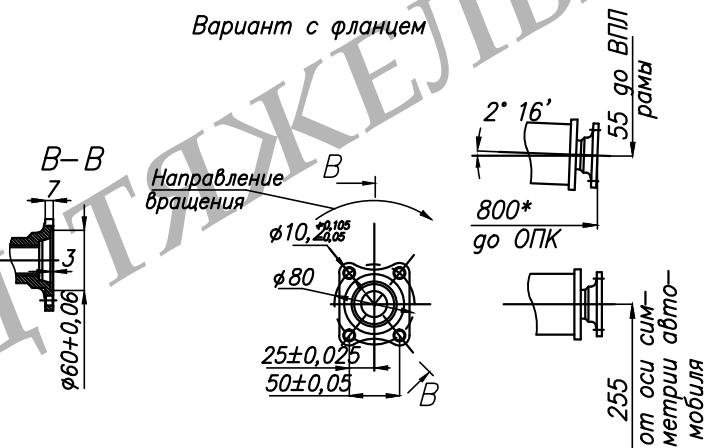

ХАНТ-3131S.402.11E.0001ГЧ

Б(1:4)(1)

КОМ

А(1:4)(1)
Фланец коробки РОМ

Вариант с насосом

Вариант крышкой

Вариант с фланцем

Г(1:4)(1)

Фланец коробки ДОМ

В (1:10) (1)

Подпись и дата

Инф. № дубл.

Взам. инв. №

Подпись и дата

Инф. № подл.

Изм	Лист	№ докум	Подпись	Дата
-----	------	---------	---------	------