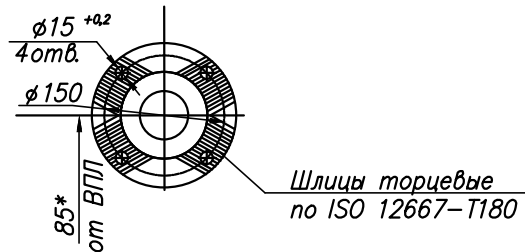

ХАНТ-3131S.402.11E.0001ГЧ

Б(1:4)(1)

КОМ

А(1:4)(1)
Фланец коробки РОМ

Вариант с насосом

Вариант крышкой

Вариант с фланцем

Г(1:4)(1)