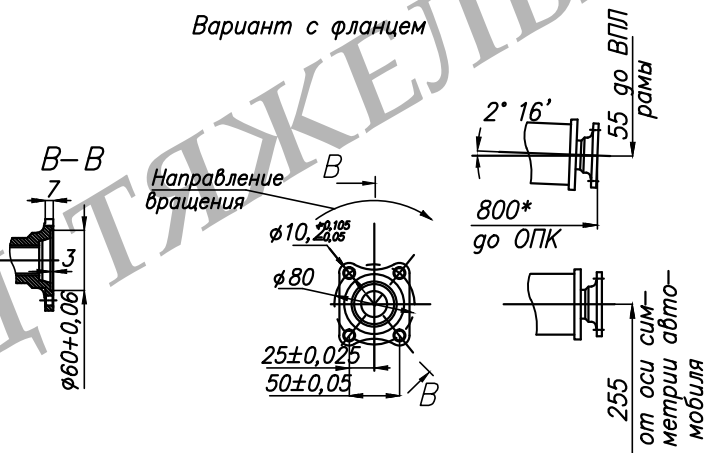

ХАНТ-3131S.402.11E.0001ГЧ

Б(1:4)(1)

КОМ

А(1:4)(1)  
Фланец коробки РОМ

Вариант с насосом

Вариант крышкой

Вариант с фланцем

Г(1:4) (1)

Фланец коробки ДОМ

В (1:10) (1)

Подпись и дата

Инф. № дубл.

Взам. инв. №

Подпись и дата

Инф. № подл.

Изм	Лист	№ докум	Подпись	Дата
-----	------	---------	---------	------