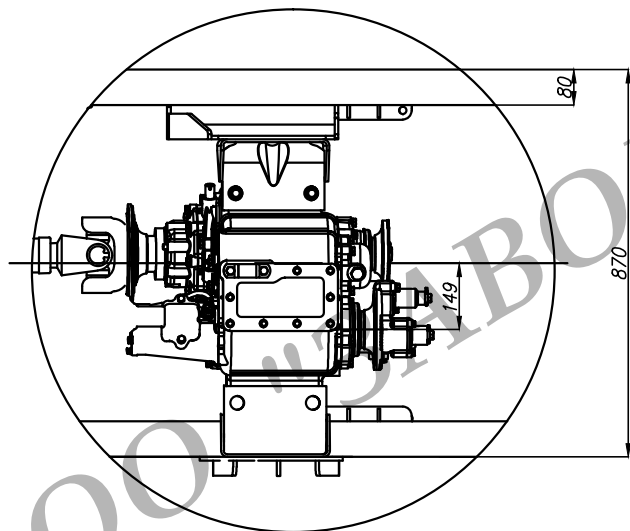

ХАНТ-3131S.402.11E.0001ГЧ

Б(1:4)(1)

КОМ

А(1:4)(1)  
Фланец коробки РОМ

Вариант с насосом

Вариант крышкой

Вариант с фланцем

Г(1:4) (1)

Фланец коробки ДОМ

В (1:10) (1)

Подпись и дата

Инф. № дубл.

Взам. инв. №

Подпись и дата

Инф. № подл.

Изм	Лист	№ докум	Подпись	Дата
-----	------	---------	---------	------