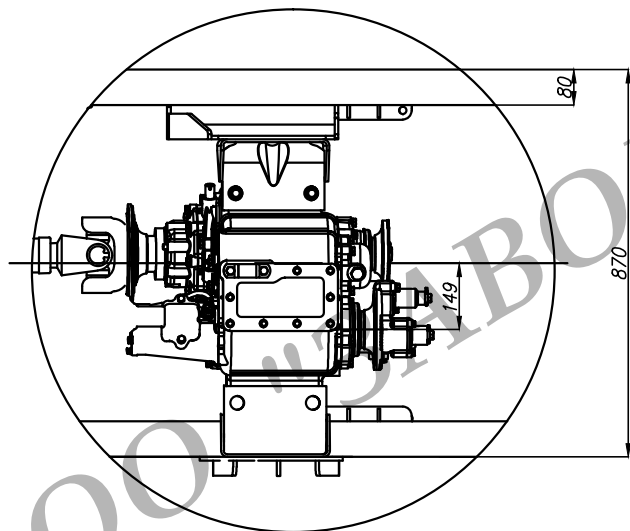

ХАНТ-3131S.402.11E.0001ГЧ

Б(1:4)(1)

КОМ

А(1:4)(1)
Фланец коробки РОМ

Вариант с насосом

Вариант крышкой

Вариант с фланцем

Г(1:4)(1)

Фланец коробки ДОМ

В (1:10) (1)

Подпись и дата

Инф. № дубл.

Взам. инв. №

Подпись и дата

Инф. № подл.

Изм	Лист	№ докум	Подпись	Дата
-----	------	---------	---------	------