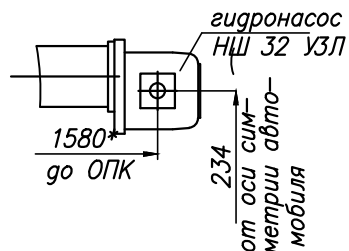

ХАНТ-3131S.402.11E.0001ГЧ

Б(1:4)(1)

КОМ

А(1:4)(1)  
Фланец коробки РОМ

Вариант с насосом

Вариант крышкой

Вариант с фланцем

Г(1:4) (1)

Фланец коробки ДОМ

В (1:10) (1)

Подпись и дата

Инф. № дубл.

Взам. инв. №

Подпись и дата

Инф. № подл.

Изм	Лист	№ докум	Подпись	Дата
-----	------	---------	---------	------