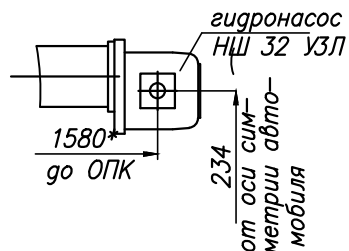

ХАНТ-3131S.402.11E.0001ГЧ

Б(1:4)(1)

КОМ

А(1:4)(1)
Фланец коробки РОМ

Вариант с насосом

Вариант крышкой

Вариант с фланцем

Г(1:4)(1)

Фланец коробки ДОМ

В (1:10) (1)

Подпись и дата

Инф. № дубл.

Взам. инв. №

Подпись и дата

Инф. № подл.

Изм	Лист	№ докум	Подпись	Дата
-----	------	---------	---------	------