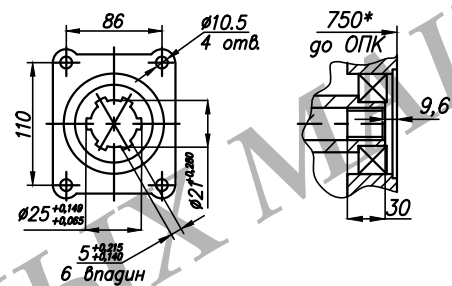

ХАНТ-3131S.402.11E.0001ГЧ

Б(1:4)(1)

КОМ

А(1:4)(1)  
Фланец коробки РОМ

Вариант с насосом

Вариант крышкой

Вариант с фланцем

Г(1:4) (1)