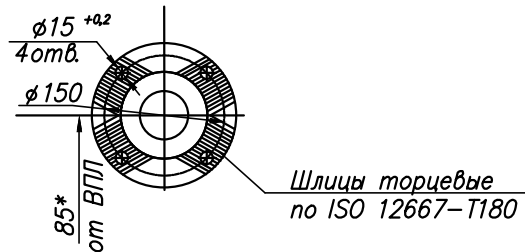

ХАНТ-3131S.402.11E.0001ГЧ

Б(1:4)(1)

КОМ

А(1:4)(1)  
Фланец коробки РОМ

Вариант с насосом

Вариант крышкой

Вариант с фланцем

Г(1:4) (1)