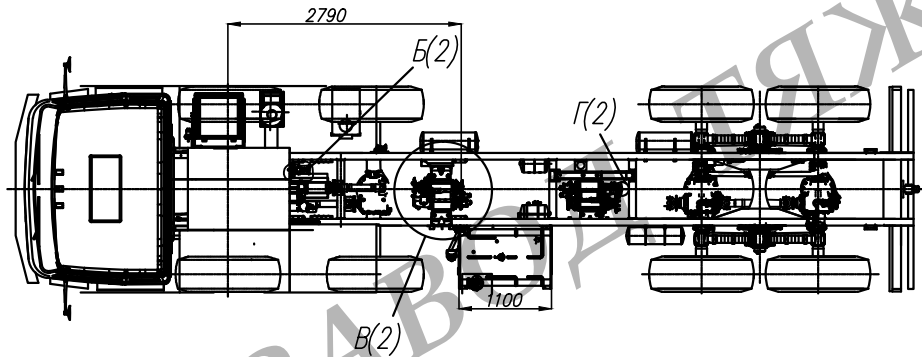

ХАНТ-3131S.402.11E.0001ГЧ

- ОПК – ось передних колес
- ВПЛ – верхняя полка лонжерона рамы
- ДЭК – держатель запасного колеса
- КОМ – коробка отбора мощности
- ДОМ – дополнительный отбор мощности
- РОМ – регулятор отбора мощности

1.* Размеры при полной массе. Остальные размеры – для шасси в снаряженном состоянии.

Технические характеристики	Автомобиль без платформы (шасси) ХАНТ-3131S.402.22X.0001ГЧ
Модель двигателя Тип	ЯМЗ-53602-10 L6
Номинальная мощность, кВт (л.с.)	229 (312) при n=2300 об/мин
Максимальный крутящий момент, Нм (кгс·м)	1130 (115) при n=1300...1600 об/мин
Коробка передач	ZF 9S1310 10
Максимальная мощность, отбираемая от ДОМ	40% от мощности двигателя
Максимальная мощность, отбираемая от КОМ	до 35 л.с.(25,7 кВт) при частоте вращения вала коробки 1200...1800 об/мин (на стоянке). Частота вращения вала КОМ в 1,06 раза больше частоты вращения коленвала.
Максимальная мощность, отбираемая от РОМ	100% от мощности двигателя
Отбираемая мощность от электросети	до 500 Вт. При большем значении должен быть установлен разрешительный диод в цепи потребителей, исключивший отбор от АКБ. Подключение потребителей к клемме "+" генератора.
Отбираемая мощность воздуха	200 л в мин. при противодавлении 7 атмосфер. Отбор воздуха производится на стоянке.