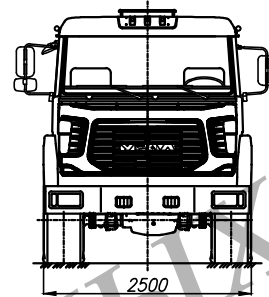

ХАНТ-3131S.402.11E.0001ГЧ

- ОПК – ось передних колес
- ВПЛ – верхняя полка лонжерона рамы
- ДЭК – держатель запасного колеса
- КОМ – коробка отбора мощности
- ДОМ – дополнительный отбор мощности
- РОМ – регулятор отбора мощности

1.* Размеры при полной массе. Остальные размеры – для шасси в снаряженном состоянии.

Технические характеристики	Автомобиль без платформы (шасси) ХАНТ-3131S.402.22X.0001ГЧ
Модель двигателя Тип	ЯМЗ-53602-10 L6
Номинальная мощность, кВт (л.с.)	229 (312) при n=2300 об/мин
Максимальный крутящий момент, Нм (кгс·м)	1130 (115) при n=1300...1600 об/мин
Коробка передач	ZF 9S1310 10
Максимальная мощность, отбираемая от ДОМ	40% от мощности двигателя
Максимальная мощность, отбираемая от КОМ	до 35 л.с.(25,7 кВт) при частоте вращения вала коробки 1200...1800 об/мин (на стоянке). Частота вращения вала КОМ в 1,06 раза больше частоты вращения коленвала.
Максимальная мощность, отбираемая от РОМ	100% от мощности двигателя
Отбираемая мощность от электросети	до 500 Вт. При большем значении должен быть установлен разрешительный диод в цепи потребителей, исключивший отбор от АКБ. Подключение потребителей к клемме "+" генератора.
Отбираемая мощность воздуха	200 л в мин. при противодавлении 7 атмосфер. Отбор воздуха производится на стоянке.