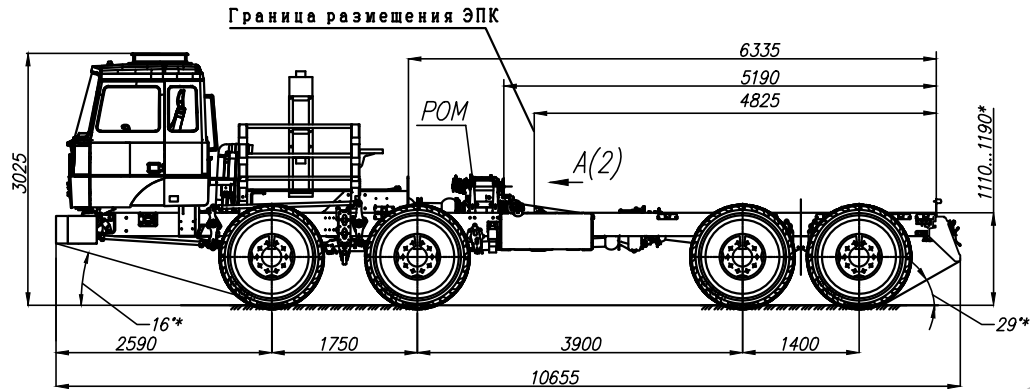

ХАНТ-3131S.402.11E.0001ГЧ

- ОПК – ось передних колес
- ВПЛ – верхняя полка лонжерона рамы
- ДЭК – держатель запасного колеса
- КОМ – коробка отбора мощности
- ДОМ – дополнительный отбор мощности
- РОМ – регулятор отбора мощности

1.* Размеры при полной массе. Остальные размеры – для шасси в снаряженном состоянии.

Технические характеристики	Автомобиль без платформы (шасси) ХАНТ-3131S.402.22X.0001ГЧ
Модель двигателя Тип	ЯМЗ-53602-10 L6
Номинальная мощность, кВт (л.с.)	229 (312) при n=2300 об/мин
Максимальный крутящий момент, Нм (кгс·м)	1130 (115) при n=1300...1600 об/мин
Коробка передач	ZF 9S1310 10
Максимальная мощность, отбираемая от ДОМ	40% от мощности двигателя
Максимальная мощность, отбираемая от КОМ	до 35 л.с.(25,7 кВт) при частоте вращения вала коробки 1200...1800 об/мин (на стоянке). Частота вращения вала КОМ в 1,06 раза больше частоты вращения коленвала.
Максимальная мощность, отбираемая от РОМ	100% от мощности двигателя
Отбираемая мощность от электросети	до 500 Вт. При большем значении должен быть установлен разрешительный диод в цепи потребителей, исключивший отбор от АКБ. Подключение потребителей к клемме "+" генератора.
Отбираемая мощность воздуха	200 л в мин. при противодавлении 7 атмосфер. Отбор воздуха производится на стоянке.